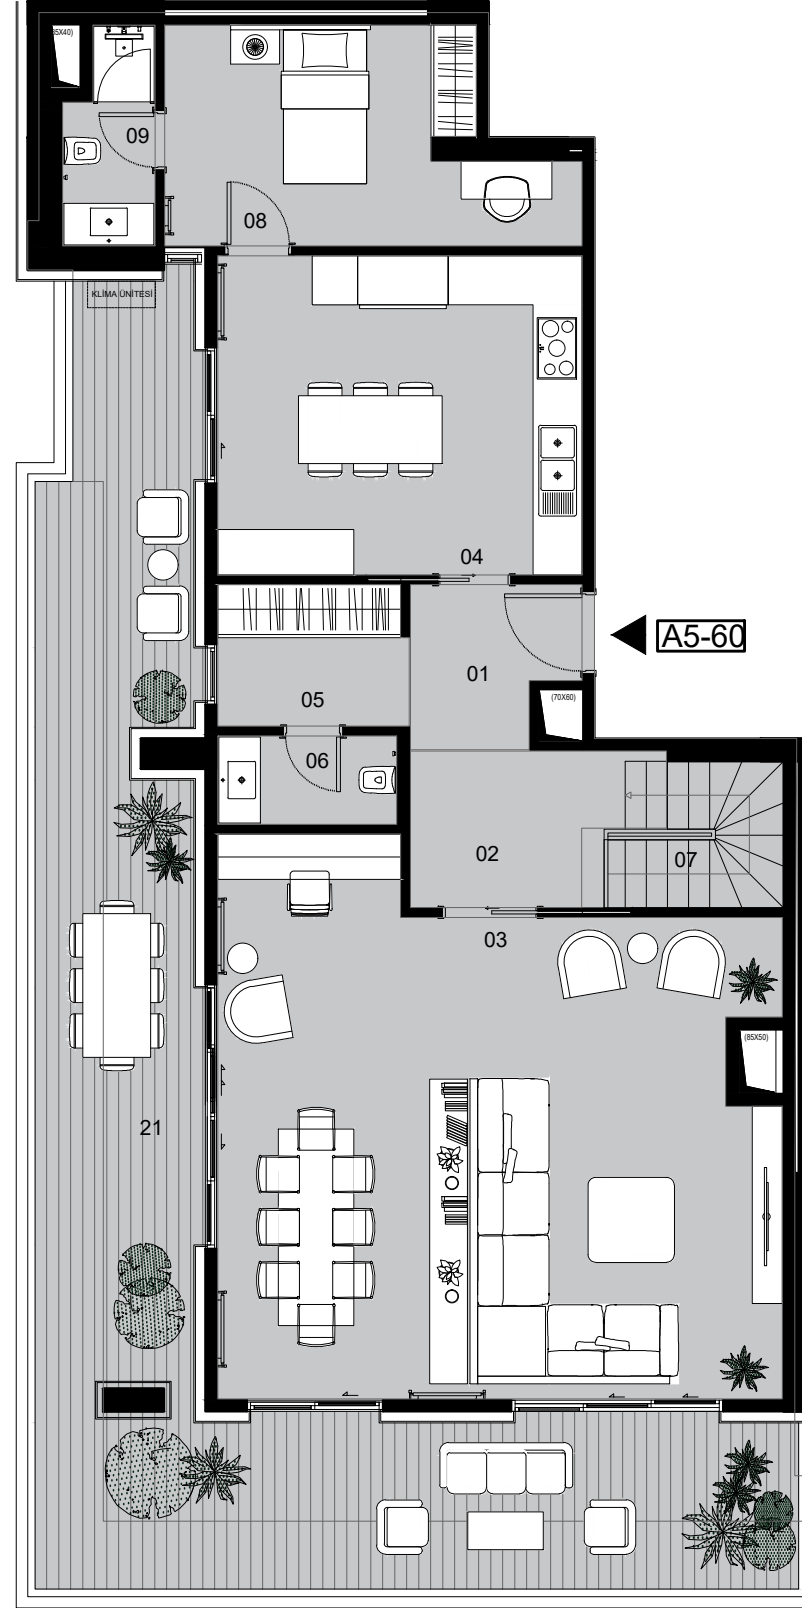

ALT KAT

ÜST KAT

4,5+1 DX-B

A5 BLOK 8. KULE KATI - 9. KULE KATI (14. KAT-15. KAT)

01	ANTRE	4.32m ²
02	HOL	6.12m ²
03	SALON	49.36m ²
04	MUTFAK	20.34m ²
05	KORİDOR	4.66m ²
06	WC	2.67m ²
07	MERDİVEN	3.06m ²
08	YARDIMCI ODASI	13.39m ²
09	YARDIMCI BANYO	3.15m ²
10	HOL	15.52m ²
11	EBEVEYN YATAK ODASI	36.79m ²
12	YATAK ODASI	15.76m ²
13	YATAK ODASI	14.55m ²
14	YATAK ODASI	21.96m ²
15	BANYO	5.03m ²
16	EBEVEYN BANYO	5.99m ²
17	BANYO	4.20m ²
18	İŞLİK	6.15m ²
	NET ALAN	233.13m²
19	BALKON 1	21.65m ²
20	BALKON 2	2.14m ²
21	TERAS	53.28m ²
	BALKONLU/TERASLI NET ALAN	288.90m²
	BRÜT ALAN	327.62m²
	GENEL BRÜT ALAN	455.98 m²