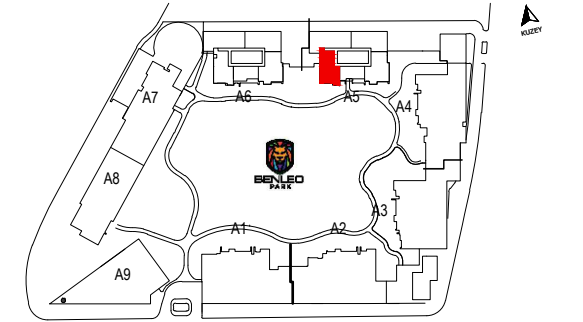

ALT KAT

ÜST KAT

4,5+1 DX-B

A5 BLOK 8. KULE KATI - 9. KULE KATI (14. KAT-15. KAT)

01	ANTRE	4.32m ²
02	HOL	6.12m ²
03	SALON	49.36m ²
04	MUTFAK	20.34m ²
05	KORİDOR	4.66m ²
06	WC	2.67m ²
07	MERDİVEN	3.06m ²
08	YARDIMCI ODASI	13.39m ²
09	YARDIMCI BANYO	3.15m ²
10	HOL	15.52m ²
11	EBEVEYN YATAK ODASI	36.79m ²
12	YATAK ODASI	15.76m ²
13	YATAK ODASI	14.55m ²
14	YATAK ODASI	21.96m ²
15	BANYO	5.03m ²
16	EBEVEYN BANYO	5.99m ²
17	BANYO	4.20m ²
18	İŞLİK	6.15m ²
	NET ALAN	233.13m²
19	BALKON 1	21.65m ²
20	BALKON 2	2.14m ²
21	TERAS	53.28m ²
	BALKONLU/TERASLI NET ALAN	288.90m²
	BRÜT ALAN	327.62m²
	GENEL BRÜT ALAN	455.98 m²