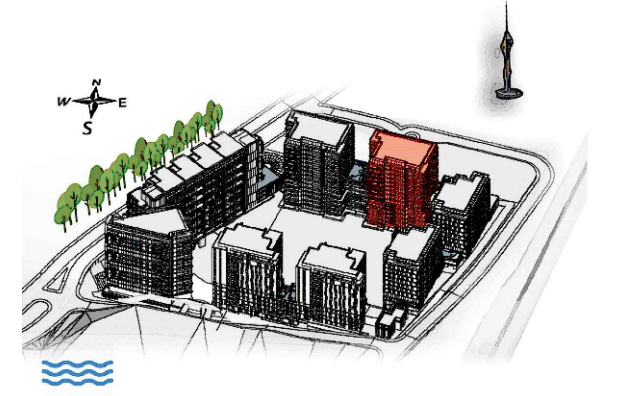

ALT KAT

ÜST KAT

4,5+1 DX-B

A5 BLOK 8. KULE KATI - 9. KULE KATI (14. KAT-15. KAT)

01	ANTRE	4.32m ²
02	HOL	6.12m ²
03	SALON	49.36m ²
04	MUTFAK	20.34m ²
05	KORİDOR	4.66m ²
06	WC	2.67m ²
07	MERDİVEN	3.06m ²
08	YARDIMCI ODASI	13.39m ²
09	YARDIMCI BANYO	3.15m ²
10	HOL	15.52m ²
11	EBEVEYN YATAK ODASI	36.79m ²
12	YATAK ODASI	15.76m ²
13	YATAK ODASI	14.55m ²
14	YATAK ODASI	21.96m ²
15	BANYO	5.03m ²
16	EBEVEYN BANYO	5.99m ²
17	BANYO	4.20m ²
18	İŞLİK	6.15m ²
	NET ALAN	233.13m²
19	BALKON 1	21.65m ²
20	BALKON 2	2.14m ²
21	TERAS	53.28m ²
	BALKONLU/TERASLI NET ALAN	288.90m²
	BRÜT ALAN	327.62m²
	GENEL BRÜT ALAN	455.98 m²